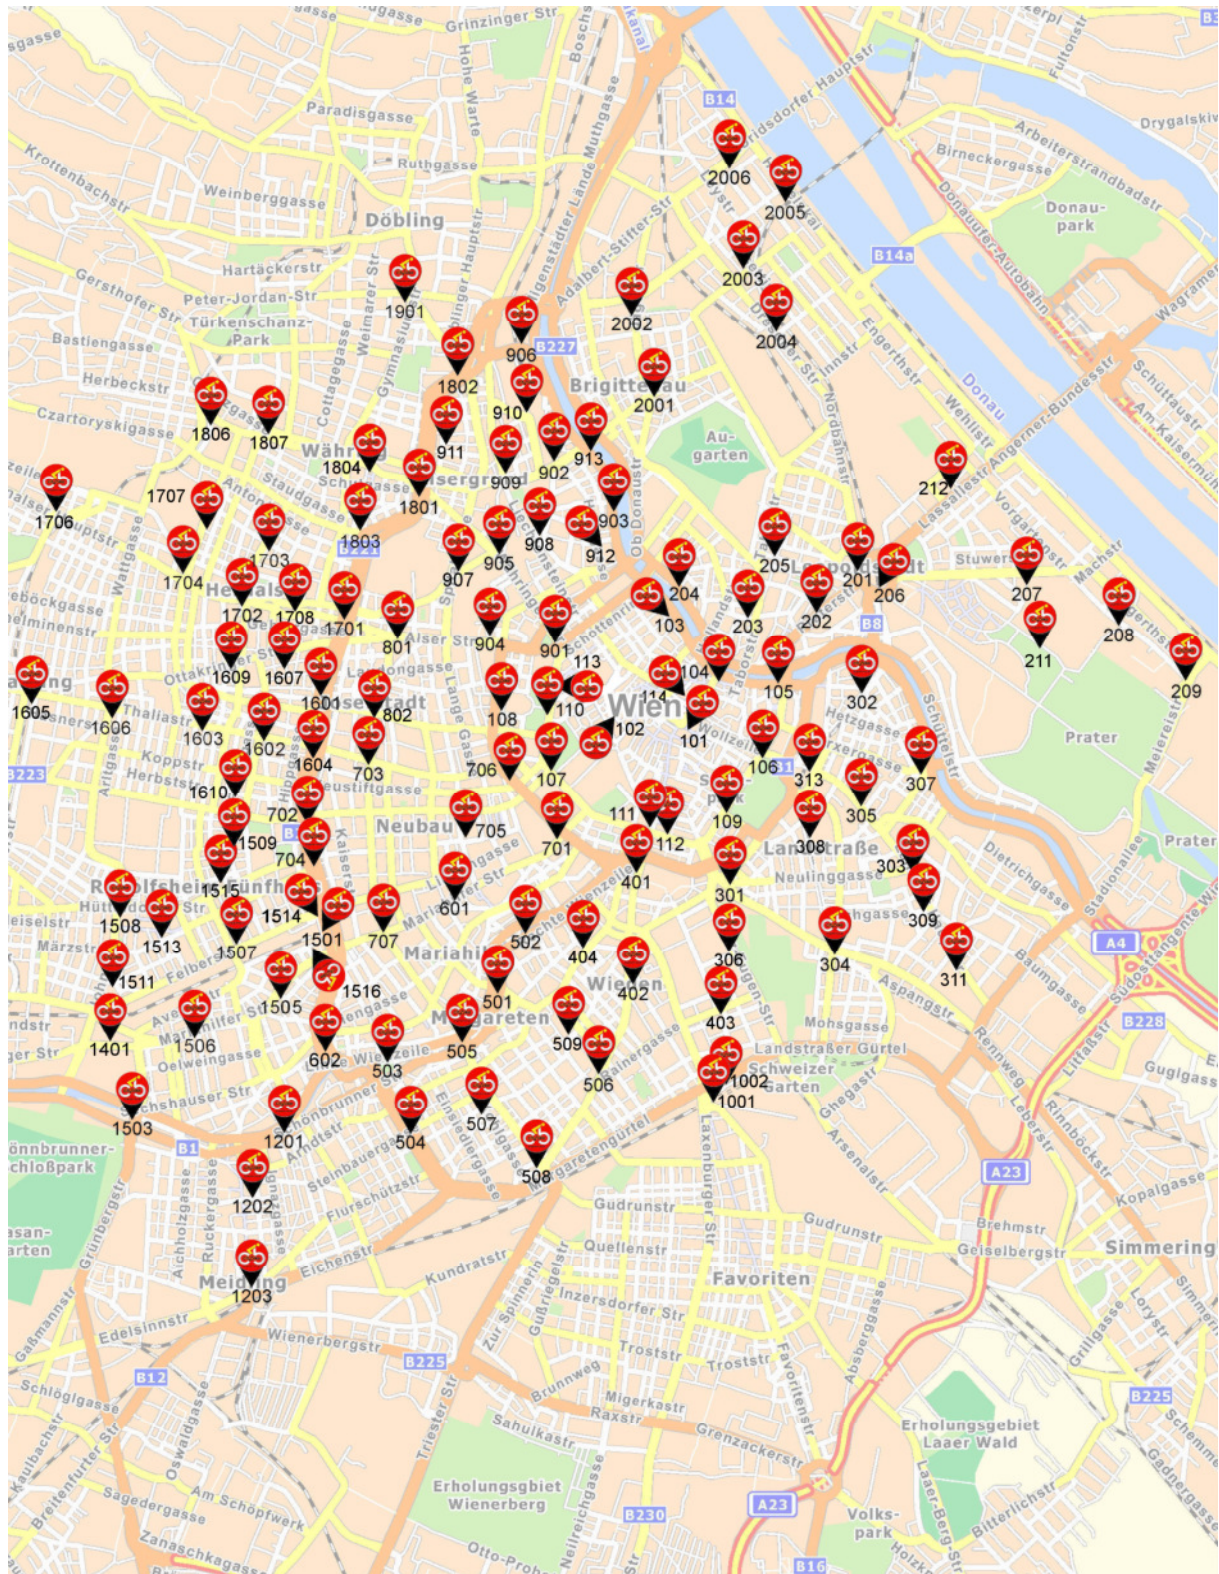

Stationenplan Citybike Wien

Stand vom 04.07.2018

Station in Betrieb

Terminal Nr.	Stationenbezeichnung	Anz. Boxen
101	Singerstraße	22
102	Wallnerstraße	27
103	Schottenring - U4	21
104	Schwedenplatz	30
105	Julius Raab Platz	20
106	Stubenring - Stadtpark	20
107	Volksgarten	16
108	Friedrich Schmidt Platz	35
109	Johannessgasse	20
110	Rathausplatz	20
111	Oper	18
112	Kärntnerring	16
113	Universitätsring	38
114	Hoher Markt	26
201	Heinestraße	38
202	Nepomukgasse	15
203	Karmeliterplatz	14
204	Obere Donaustraße	20
205	Novaragasse	24
206	Praterstern	40
207	Messeplatz	40
208	Krieau	24
209	Stadion Center	40
211	Südportalstraße	40
212	Radingerstraße	33
301	Schwarzenbergplatz	20
302	Radetzkyplatz	28
303	Wassergasse	20
304	Fasanplatz	10
305	Salmgasse	18
306	Arbeiterkammer	24
307	Kundmangasse	27
308	Bahngasse	30
309	Juchgasse	24
311	Petrusgasse	28
313	Wien Mitte	28
401	Treitlstraße	20

1002	Hauptbahnhof	39
1201	Längenfeldgasse	25
1202	Reschgasse/Niederhofstr.	15
1203	Philadelphiabrücke	24
1401	Technisches Museum	31
1501	Westbahnhof Europaplatz	40
1503	Schönbrunner Brücke	16
1505	Turnergasse	22
1506	Schwendermarkt	35
1507	Schmelzbrücke	24
1508	Meiselmark	28
1509	Markgraf-Rüdiger-Straße	32
1511	Wieningerplatz	25
1513	Selzergasse	25
1514	Westbahnhof Felberstraße	40
1515	Schweglerstraße	26
1516	Wbhf Gerstnerstraße	35
1601	Josefstädterstr. - U 6	26
1602	Hofferplatz	32
1603	Richard Wagner Platz	25
1604	Thaliastraße U6	28
1605	Ottakring U3	39
1606	Schuhmeierplatz	24